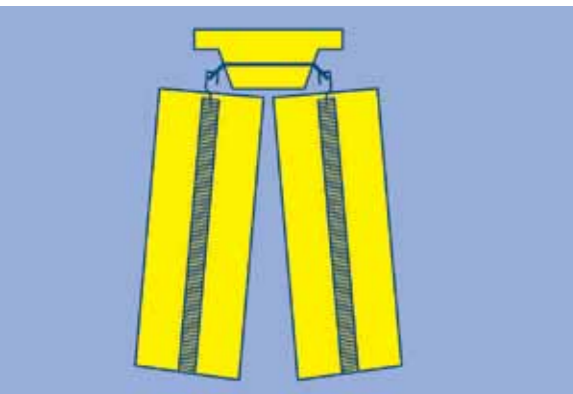

Prince, Royal, Classic

Prince

Le modèle Prince se distingue par l'élégance de ses panneaux étroits. Ce modèle est l'assurance d'espaces extrêmement fonctionnels.

Royal

La porte coulissante Royal est synonyme d'allure. La finition parfaite des larges panneaux confère à votre intérieur une aura pleine de style.

Classic

Le modèle Classic offre une ultime combinaison d'intimité et de vastes espaces de vie. Les petits carreaux incrustés dans les larges panneaux apportent une entrée de lumière très raffinée offrant elle-même une dimension supplémentaire à votre habitation ou à votre lieu de travail. Les carreaux peuvent être en PVC antichoc transparent ou fumé, ou encore en verre biseauté.

La série Page se différencie des autres portes accordéon grâce à ses cache-charnières synthétiques résistantes ainsi que les nombreuses finitions modernes possibles en mélamine.

Page 110

Les panneaux étroits du modèle Page 110 ajoutent à votre intérieur une touche contemporaine. Grâce à ces portes coulissantes fonctionnelles, vous disposez de l'espace maximum pour profiter de manière optimale de votre habitation ou votre espace de travail.

Page 150

La porte Page 150 est fabriquée à partir de panneaux plus larges que la Page 110. Ainsi, elle prend encore moins de place lorsqu'elle est complètement repliée. On peut vraiment parler de gain de place ! Élegante, cette porte s'adapte parfaitement au bon goût et au côté pratique de votre intérieur.

Page 150 Glass

Vous êtes amateur de lumière et d'espace ? Laissez-vous donc tenter par la Page 150 Glass. Les carreaux disposés dans les panneaux permettent à la lumière d'entrer davantage et offrent à votre habitation ou votre coin travail un look contemporain.

Toutes les portes coulissantes sont équipées de série d'un dispositif de fermeture. En position repliée, les panneaux prennent encore moins de place. Autrement dit : recréez votre espace comme bon vous semble !

Elles sont très simples à monter soi-même. Vous recevez en effet à la livraison des instructions de montage très claires, mais aussi tous les accessoires dont vous avez besoin.

Avec les Spacers de Parthos, de nombreuses possibilités s'offrent à vous. À vous de décider si la porte s'ouvre à gauche ou à droite, au milieu ou encore des deux côtés. Vous avez même la possibilité de les assembler à angle droit. Il en existe aussi sur rails courbes. C'est vraiment ce que l'on appelle jouer avec l'espace !

Bien qu'il soit présent sur le marché depuis des dizaines d'années, le concept de Spacers Parthos offre encore aujourd'hui la réponse adaptée aux défis lancés par l'agencement de l'espace au quotidien.