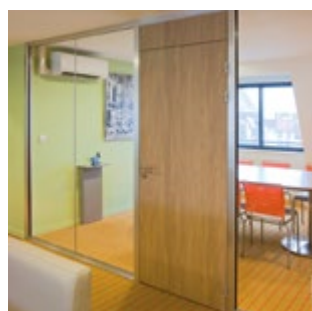

Personnalisez vos cloisons vitrées

Les cloisons modulables vitrées H5 et H9 peuvent être opaques ou transparentes, également pourvues de stores intégrés ou en applique.