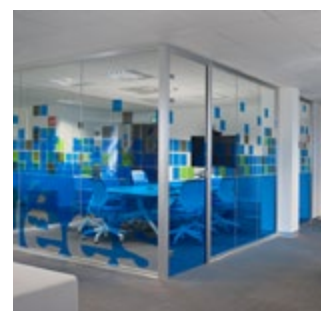

Personnalisez vos cloisons vitrées

Les cloisons modulables vitrées H5 et H9 peuvent être opaques ou transparentes, également pourvues de stores intégrés ou en applique.